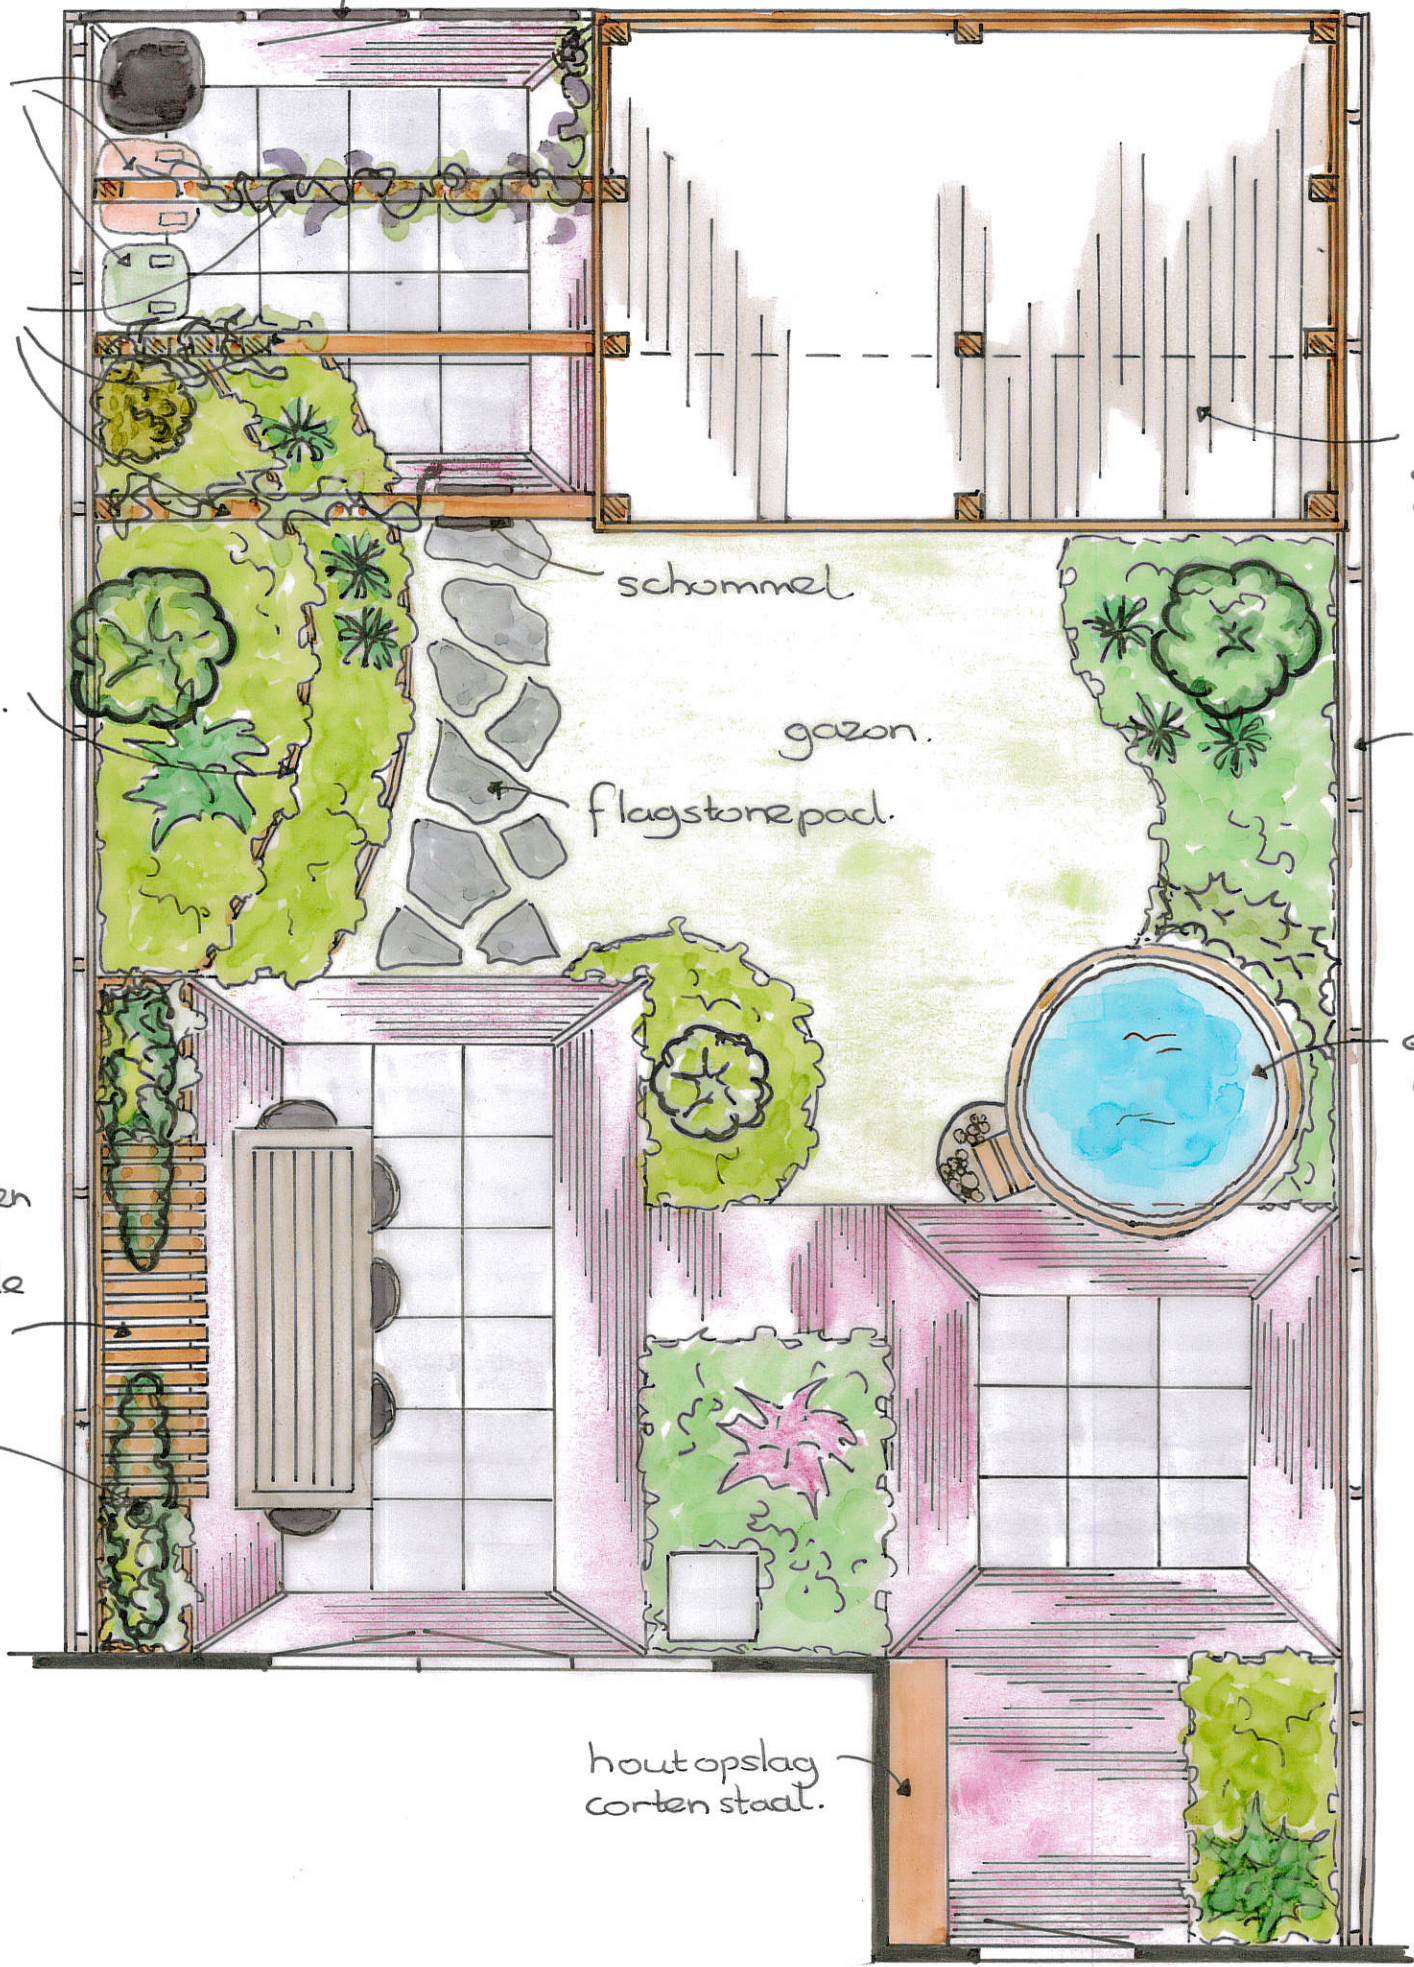

bestaande schutting met poort.

kliko's  
 pergola's  
 verhoogde cor-ten stalen bak.  
 verhoogde cor-ten stalen bakken met geïntegreerde bank  
 leibomen.

nieuwe luifel aan bestaande overkapping.  
 bestaande schutting.  
 elektrische hottub.

Tuinontwerp achtertuin  
 1:50  
 A3  
 C.v.Paridon-Reus